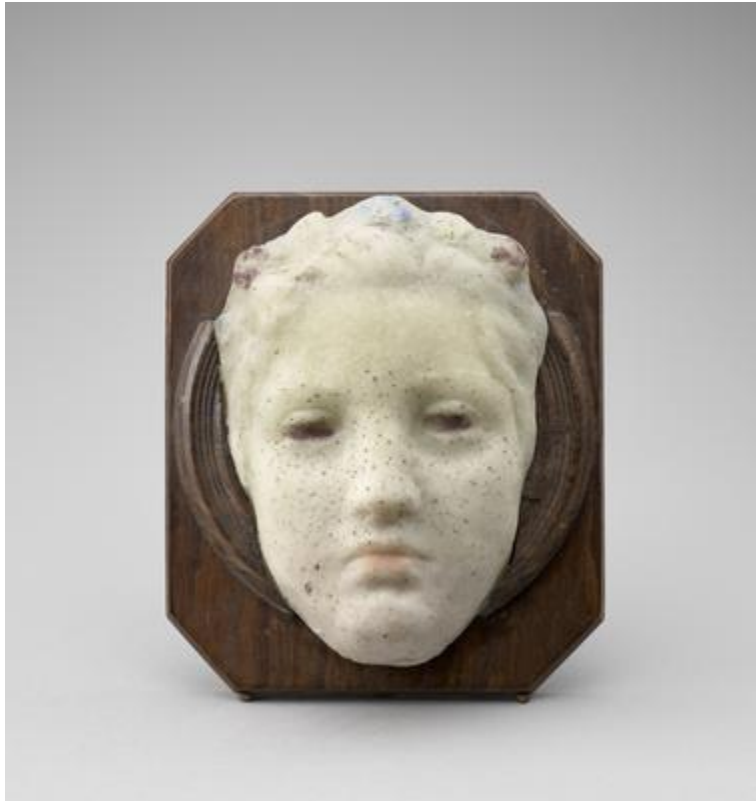

## Masque de femme couronnée de feuillage

**IDENTIFIER**

161389

**ARTIST**

Cros, Henry