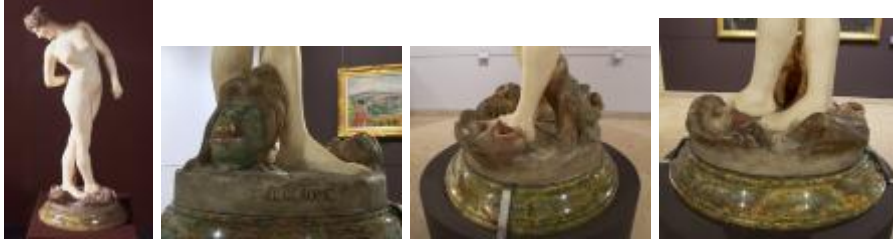

Joueuse de boules

IDENTIFIER

200251

ARTIST

Gérôme, Jean-Léon