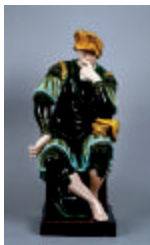

Diane (200322)

Junon (200323)

Nymphé endormie (200336)

Laurent II de Médicis (Florence, nouvelle sacristie de la basilique San Lorenzo) (201000)
